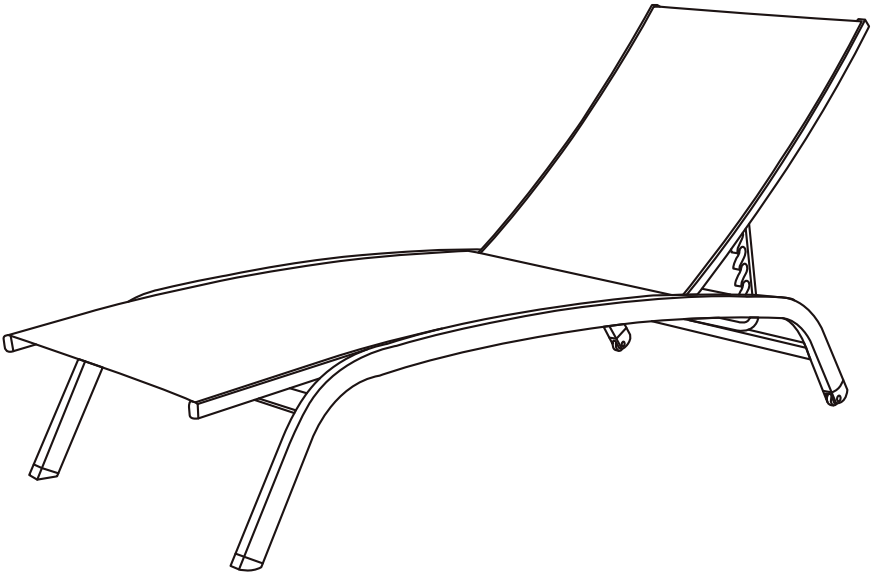

Hespéride®

SUN LOUNGER - ESPREGUIÇADEIRA - TUMBONA - LIEGESTUHL - LETTINO PRENDISOLE -
LIGSTOEL - ШЕЗЛОЖК - LEŽAK - כיסא נח

TRANSAT BONARO

159884A • 159884J • 159884D • 159884K

Entretien de votre produit

MAINTENANCE OF YOUR PRODUCT - MANUTENÇÃO DO SEU PRODUTO - MANTENIMIENTO DE SU PRODUCTO - PFLEGE IHRES
PRODUKTES - MANUTENZIONE DEL PRODOTTO - ONDERHOUD VAN UW PRODUCT - УХОД ЗА ВАШИМ ИЗДЕЛИЕМ
KONSERWACJA PRODUKTU - תחזוקת המוצר

FR

Pensez à
donner ou recycler.

Association

Magasin

Déchèterie

FR

<https://quefairede mesdechets.fr>