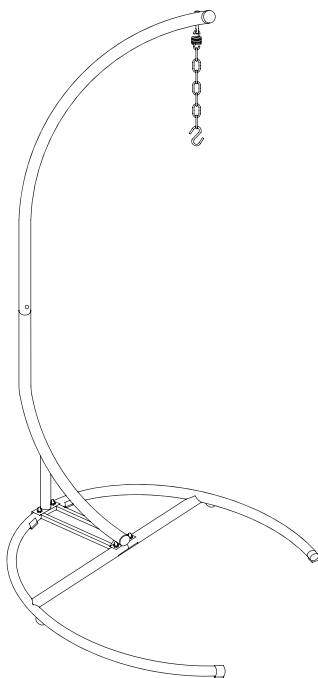

Hespéride®

HAMMOCK SUPPORT - SUORTE DE CAMA DE REDE - SOPORTE DE HAMACA
HÄNGEMATTENHALTER - SUPPORTO PER AMACA - HANGMATHOUDER - ΟΠΟΡΑ ΔΛΙΑ ΓΑΜΑΚΑ
STOJAK HAMAKOWY - תמיכה לערסל

PIED POUR SIEGE SUSPENDU PANAÛO

196961 • 196961A

Entretien de votre produit

MAINTENANCE OF YOUR PRODUCT - MANUTENÇÃO DO SEU PRODUTO - MANTENIMIENTO DE SU PRODUCTO - PFLEGE IHRES
PRODUKTES - MANUTENZIONE DEL PRODOTTTO - ONDERHOUD VAN UW PRODUCT - УХОД ЗА ВАШИМ ИЗДЕЛИЕМ
KONSERWACJA PRODUKTU - תחזוקת המוצר