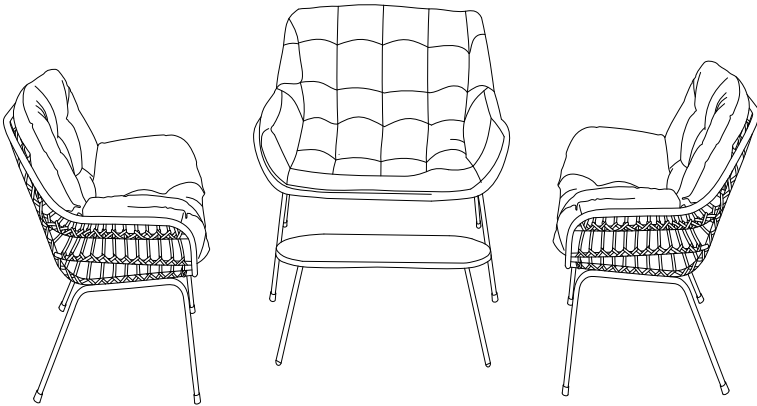

Hespéride®

SOFA SET - MÓVEIS DE JARDIM - SALÓN DE JARDÍN - GARTENMÖBELSET
SET DI MOBILI DA GIARDINO - TUINMEUBILAIR
КОМПЛЕКТ САДОВОЙ МЕБЕЛИ - ZESTAW OGRODOWY - דגרת הטיים ליגה

SALON PAOPAO

196968A • 196968B

Entretien de votre produit

MAINTENANCE OF YOUR PRODUCT - MANUTENÇÃO DO SEU PRODUTO - MANTENIMIENTO DE SU PRODUCTO - PFLEGE IHRES
PRODUKTES - MANUTENZIONE DEL PRODOTTTO - ONDERHOUD VAN UW PRODUCT - УХОД ЗА ВАШИМ ИЗДЕЛИЕМ
KONSERWACJA PRODUKTU - תחזוקת המוצר

FR

Pensez à
donner ou recycler.

Association

Magasin

Déchèterie

FR

<https://quifairemesdechets.fr>